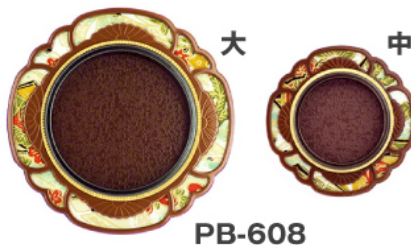

お得意先様各位

新製品見積書

PB-608

平成 30 年 9 月初旬より

品番	品名	サイズ	入数	価格	バラ価格
PB-607	友都香丸引手 楓(かえで) 和紙底	大・中	各 1 個	各 4200	-
PB-608	友都香丸引手 楓(かえで) 嵐底	大・中	各 1 個	各 3150	-
PB-609	友都香丸引手 寿(ことぶき) 和紙底	大・中	各 1 個	各 4200	-
PB-610	友都香丸引手 寿(ことぶき) 嵐底	大・中	各 1 個	各 3150	-
PB-611	友都香丸引手 涼(りょう) 和紙底	大・中	各 1 個	各 4200	-
PB-612	友都香丸引手 涼(りょう) 嵐底	大・中	各 1 個	各 3150	-

■特長：かわいい室内コーディネートに最適な、和紙と透かし柄のお洒落なコラボ引手（実用新案申請済）。レトロからモダンまで、キラリと光る小粋なアイデアで空間演出が可能です。上品で高級感のある友禅和紙を使用。職人の手作業で染色し、色彩・風合い・質感は温かさと深みがあります。底板絵には、UVカット(色あせ防止)や耐水性に優れたポリエステル製フィルムで和紙をしっかりと保護しています。

■材質：鉄・真鍮(黄銅)・和紙

■サイズ：大：外寸φ80 裏寸φ49.5 全高8.5 表厚2.5
中：外寸φ52.5 裏寸φ31 全高8 表厚2.5

■備考：手作り製品の為、和紙柄の出力が写真とは異なる場合があります。底板柄には保護シールを装着していますが、水気や火の気のある場所、直射日光の当たる場所などでのご使用は和紙の劣化を早める危険性があります。耐性を重視される場合はご使用を避けてください。釘を打つ際には、底部分の保護シールを傷つけないよう十分ご注意ください。

■手入れ：必ず乾拭きで行ってください。消毒液や洗剤成分の付着は痛みの原因になります。