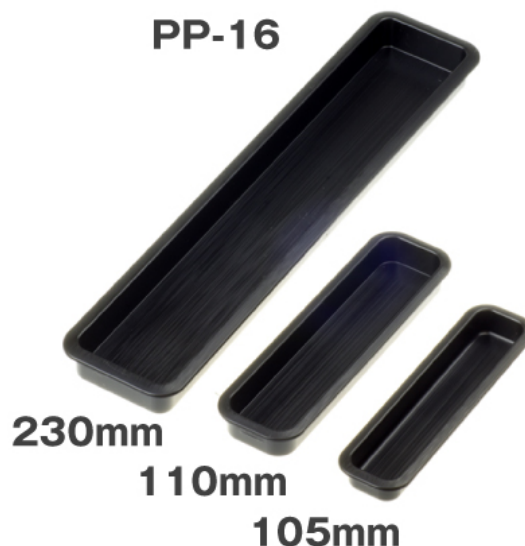

お得意先様各位

新製品見積書

平成 30 年 9 月下旬より実施

品番	品名	サイズ	入数	価格	パラ価格
PP-15	スリム角ライト 白	105mm	30 個	160	370
PP-15	スリム角ライト 白	120mm	20 個	180	420
PP-15	スリム角ライト 白	230mm	8 個	340	790
PP-16	スリム角ライト 黒	105mm	30 個	160	370
PP-16	スリム角ライト 黒	120mm	20 個	180	420
PP-16	スリム角ライト 黒	230mm	8 個	340	790

- ■特 長: 安価なユニバーサルデザインの樹脂引手。バランスの取れた形状と洋室ドアにマッチするカラーでのサイズ展開。生地と仕上げが同系色の為、長期使用でも摩耗跡が目立ちにくい。裏面角丸加工 (R6mm) が施されており、ルーター加工の引手穴へ設置が簡単。接着材止め。
- ■材 質: ABS 樹脂
- ■サイズ: 105mm : 外寸 105×27.8 裏寸 98.3×21.2 全高 12.6 表厚 1.7
  120mm : 外寸 120×34.2 裏寸 114×28.2 全高 13.5 表厚 1.7
  230mm : 外寸 230×49.8 裏寸 221.4×41.2 全高 16.1 表厚 1.9
  (※230mm は大人の手がすっぽり収まるサイズです。)
- ■備 考: 白色系 ABS 樹脂は光を透過させる性質を持っています。白色系を両面張り合わせて設置する際は遮光処理をお願いします。また、樹脂製の為、力の掛けすぎにはご注意ください(耐久性を重視される場合には別途ステンレス製品をお選びください)。