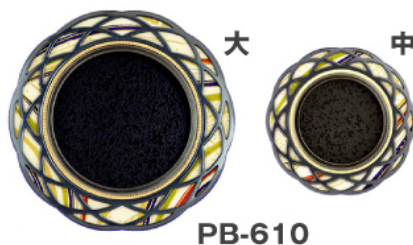

お得意先様各位

新製品見積書

PB-610

平成 30 年 9 月初旬より

品番	品名	サイズ	入数	価格	バラ価格
PB-607	友都香丸引手 楓(かえで) 和紙底	大・中	各 1 個	各 4200	-
PB-608	友都香丸引手 楓(かえで) 嵐底	大・中	各 1 個	各 3150	-
PB-609	友都香丸引手 寿(ことぶき) 和紙底	大・中	各 1 個	各 4200	-
PB-610	友都香丸引手 寿(ことぶき) 嵐底	大・中	各 1 個	各 3150	-
PB-611	友都香丸引手 涼(りょう) 和紙底	大・中	各 1 個	各 4200	-
PB-612	友都香丸引手 涼(りょう) 嵐底	大・中	各 1 個	各 3150	-

■特長：かわいい室内コーディネートに最適な、和紙と透かし柄のお洒落なコラボ引手（実用新案申請済）。レトロからモダンまで、キラリと光る小粋なアイデアで空間演出が可能です。上品で高級感のある友禅和紙を使用。職人の手作業で染色し、色彩・風合い・質感は温かさと深みがあります。底板絵には、UVカット(色あせ防止)や耐水性に優れたポリエステル製フィルムで和紙をしっかりと保護しています。

■材質：鉄・真鍮(黄銅)・和紙

■サイズ：大：外寸φ80 裏寸φ49.5 全高8.5 表厚2.5
中：外寸φ52.5 裏寸φ31 全高8 表厚2.5

■備考：手作り製品の為、和紙柄の出力が写真とは異なる場合があります。底板柄には保護シールを装着していますが、水気や火の気のある場所、直射日光の当たる場所などでのご使用は和紙の劣化を早める危険性があります。耐性を重視される場合はご使用を避けてください。釘を打つ際には、底部分の保護シールを傷つけないよう十分ご注意ください。

■手入れ：必ず乾拭きで行ってください。消毒液や洗剤成分の付着は痛みの原因になります。