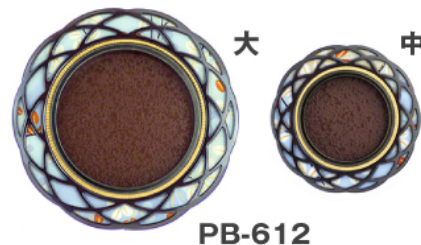

PB-612

平成 30 年 9 月初旬より

品番	品名	サイズ	入数	価格	バラ価格
PB-607	友都香丸引手 楓(かえで) 和紙底	大・中	各 1 個	各 4200	-
PB-608	友都香丸引手 楓(かえで) 嵐底	大・中	各 1 個	各 3150	-
PB-609	友都香丸引手 寿(ことぶき) 和紙底	大・中	各 1 個	各 4200	-
PB-610	友都香丸引手 寿(ことぶき) 嵐底	大・中	各 1 個	各 3150	-
PB-611	友都香丸引手 涼(りょう) 和紙底	大・中	各 1 個	各 4200	-
PB-612	友都香丸引手 涼(りょう) 嵐底	大・中	各 1 個	各 3150	-

■特長：かわいい室内コーディネートに最適な、和紙と透かし柄のお洒落なコラボ引手（実用新案申請済）。レトロからモダンまで、キラリと光る小粋なアイデアで空間演出が可能です。上品で高級感のある友禅和紙を使用。職人の手作業で染色し、色彩・風合い・質感は温かさと深みがあります。底板絵には、UVカット(色あせ防止)や耐水性に優れたポリエステル製フィルムで和紙をしっかりと保護しています。

■材質：鉄・真鍮(黄銅)・和紙

■サイズ：大：外寸φ80 裏寸φ49.5 全高8.5 表厚2.5
中：外寸φ52.5 裏寸φ31 全高8 表厚2.5

■備考：手作り製品の為、和紙柄の出力が写真とは異なる場合があります。底板柄には保護シールを装着していますが、水気や火の気のある場所、直射日光の当たる場所などでのご使用は和紙の劣化を早める危険性があります。耐性を重視される場合はご使用を避けてください。釘を打つ際には、底部分の保護シールを傷つけないよう十分ご注意ください。

■手入れ：必ず乾拭きで行ってください。消毒液や洗剤成分の付着は痛みの原因になります。