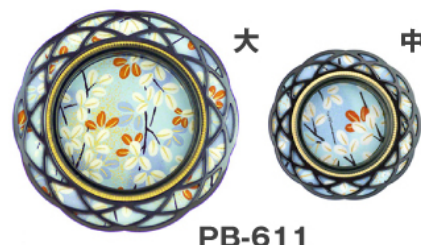

お得意先様各位

新製品見積書

PB-611

平成 30 年 9 月初旬より

品番	品名	サイズ	入数	価格	バラ価格
PB-607	友都香丸引手 楓(かえで) 和紙底	大・中	各 1 個	各 4200	-
PB-608	友都香丸引手 楓(かえで) 嵐底	大・中	各 1 個	各 3150	-
PB-609	友都香丸引手 寿(ことぶき) 和紙底	大・中	各 1 個	各 4200	-
PB-610	友都香丸引手 寿(ことぶき) 嵐底	大・中	各 1 個	各 3150	-
PB-611	友都香丸引手 涼(りょう) 和紙底	大・中	各 1 個	各 4200	-
PB-612	友都香丸引手 涼(りょう) 嵐底	大・中	各 1 個	各 3150	-

■特長：かわいい室内コーディネートに最適な、和紙と透かし柄のお洒落なコラボ引手（実用新案申請済）。レトロからモダンまで、キラリと光る小粋なアイデアで空間演出が可能です。上品で高級感のある友禅和紙を使用。職人の手作業で染色し、色彩・風合い・質感は温かさと深みがあります。底板絵には、UVカット(色あせ防止)や耐水性に優れたポリエステル製フィルムで和紙をしっかりと保護しています。

■材質：鉄・真鍮(黄銅)・和紙

■サイズ：大：外寸φ80 裏寸φ49.5 全高8.5 表厚2.5
中：外寸φ52.5 裏寸φ31 全高8 表厚2.5

■備考：手作り製品の為、和紙柄の出力が写真とは異なる場合があります。底板柄には保護シールを装着していますが、水気や火の気のある場所、直射日光の当たる場所などでのご使用は和紙の劣化を早める危険性があります。耐性を重視される場合はご使用を避けてください。釘を打つ際には、底部分の保護シールを傷つけないよう十分ご注意ください。

■手入れ：必ず乾拭きで行ってください。消毒液や洗剤成分の付着は痛みの原因になります。