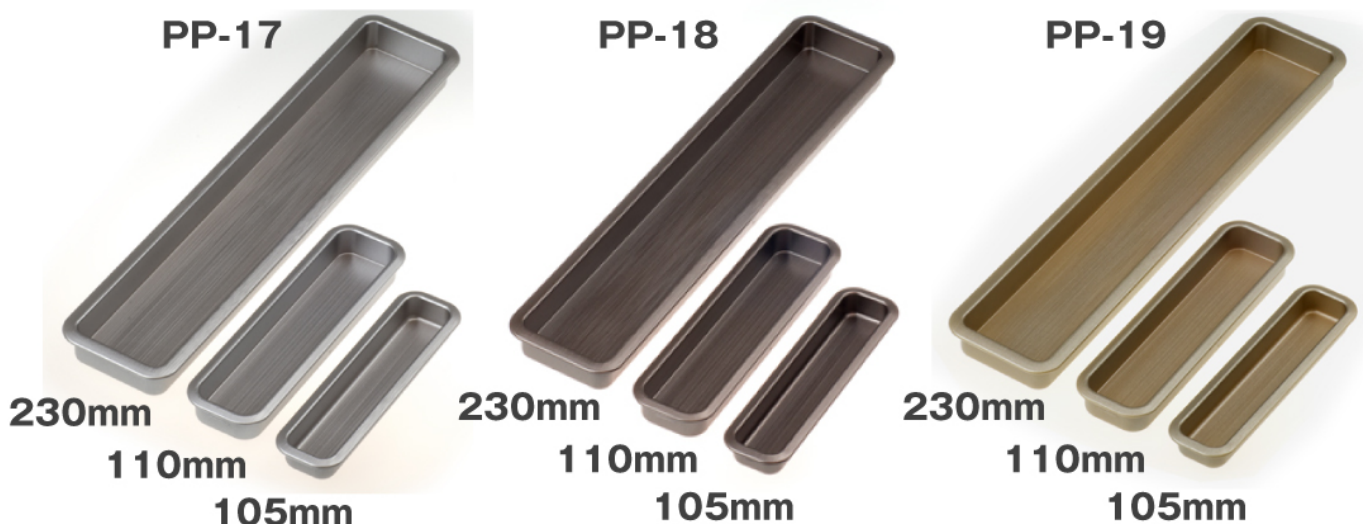

お得意先様各位

新製品見積書

平成 30 年 9 月下旬より実施

品番	品名	サイズ	入数	価格	バラ価格
PP-17	スリム角ライト シルバー	105mm	30 個	230	530
PP-17	スリム角ライト シルバー	120mm	20 個	270	630
PP-17	スリム角ライト シルバー	230mm	8 個	840	1950
PP-18	スリム角ライト ブロンズ	105mm	30 個	230	530
PP-18	スリム角ライト ブロンズ	120mm	20 個	270	630
PP-18	スリム角ライト ブロンズ	230mm	8 個	840	1950
PP-19	スリム角ライト ゴールド	105mm	30 個	250	580
PP-19	スリム角ライト ゴールド	120mm	20 個	300	690
PP-19	スリム角ライト ゴールド	230mm	8 個	900	1950

■特 長：安価なユニバーサルデザインの樹脂引手。バランスの取れた形状と洋室ドアにマッチするカラーでのサイズ展開。生地と仕上げが同系色の為、長期使用でも摩耗跡が目立ちにくい。裏面角丸加工 (R6mm) が施されており、ルーター加工の引手穴へ設置が簡単。接着材止め。

■材 質：ABS 樹脂

■サイズ：105mm：外寸 105×27.8 裏寸 98.3×21.2 全高 12.6 表厚 1.7
120mm：外寸 120×34.2 裏寸 114×28.2 全高 13.5 表厚 1.7
230mm：外寸 230×49.8 裏寸 221.4×41.2 全高 16.1 表厚 1.9
(※230mm は大人の手がすっぽり収まるサイズです。)

■備 考：白色系 ABS 樹脂は光を透過させる性質を持っています。白色系を両面張り合わせて設置する際は遮光処理をお願いします。また、樹脂製の為、力の掛けすぎにはご注意ください(耐久性を重視される場合には別途ステンレス製品をお選びください)。