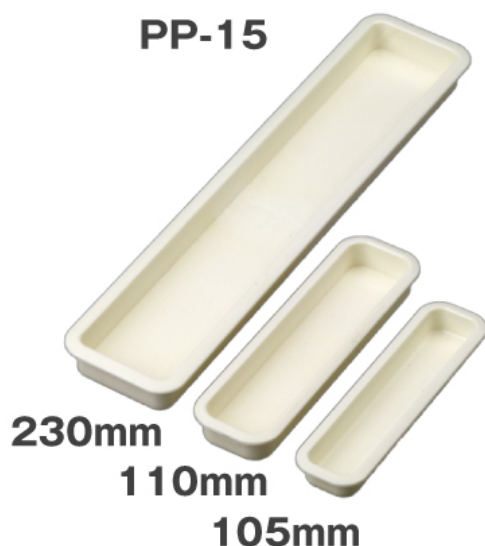

■材質:

■サイズ: 外寸 105×28 裏寸 98×21 全高 9.5 表厚 0.7

■備考: 手作り製品の為、和紙柄の出力が写真とは異なる場合があります。底板柄には艶消しの保護シールを装着していますが、水気や火の気のある場所、直射日光の当たる場所などでのご使用は和紙の劣化を早める危険性があります。耐性を重視される場合はご使用を避けてください。釘を打つ際には、底部分の保護シールを傷付けないよう十分ご注意ください。

■手入れ: 必ず乾拭きで行ってください。消毒液や洗剤成分の付着は痛みの原因になります。

お得意先様各位

新製品見積書

平成 30 年 9 月下旬より実施

品番	品名	サイズ	入数	価格	パラ価格
PP-15	スリム角ライト 白	105mm	30 個	160	370
PP-15	スリム角ライト 白	120mm	20 個	180	420
PP-15	スリム角ライト 白	230mm	8 個	340	790
PP-16	スリム角ライト 黒	105mm	30 個	160	370
PP-16	スリム角ライト 黒	120mm	20 個	180	420
PP-16	スリム角ライト 黒	230mm	8 個	340	790