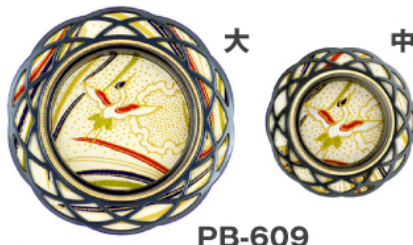

お得意先様各位

新製品見積書

PB-609

平成 30 年 9 月初旬より

品番	品名	サイズ	入数	価格	バラ価格
PB-607	友都香丸引手 楓(かえで) 和紙底	大・中	各 1 個	各 4200	-
PB-608	友都香丸引手 楓(かえで) 嵐底	大・中	各 1 個	各 3150	-
PB-609	友都香丸引手 寿(ことぶき) 和紙底	大・中	各 1 個	各 4200	-
PB-610	友都香丸引手 寿(ことぶき) 嵐底	大・中	各 1 個	各 3150	-
PB-611	友都香丸引手 涼(りょう) 和紙底	大・中	各 1 個	各 4200	-
PB-612	友都香丸引手 涼(りょう) 嵐底	大・中	各 1 個	各 3150	-

■特長：かわいい室内コーディネートに最適な、和紙と透かし柄のお洒落なコラボ引手（実用新案申請済）。レトロからモダンまで、キラリと光る小粋なアイデアで空間演出が可能です。上品で高級感のある友禅和紙を使用。職人の手作業で染色し、色彩・風合い・質感は温かさと深みがあります。底板絵には、UVカット(色あせ防止)や耐水性に優れたポリエステル製フィルムで和紙をしっかりと保護しています。

■材質：鉄・真鍮(黄銅)・和紙

■サイズ：大：外寸φ80 裏寸φ49.5 全高8.5 表厚2.5
中：外寸φ52.5 裏寸φ31 全高8 表厚2.5

■備考：手作り製品の為、和紙柄の出力が写真とは異なる場合があります。底板柄には保護シールを装着していますが、水気や火の気のある場所、直射日光の当たる場所などでのご使用は和紙の劣化を早める危険性があります。耐性を重視される場合はご使用を避けてください。釘を打つ際には、底部分の保護シールを傷つけないよう十分ご注意ください。

■手入れ：必ず乾拭きで行ってください。消毒液や洗剤成分の付着は痛みの原因になります。